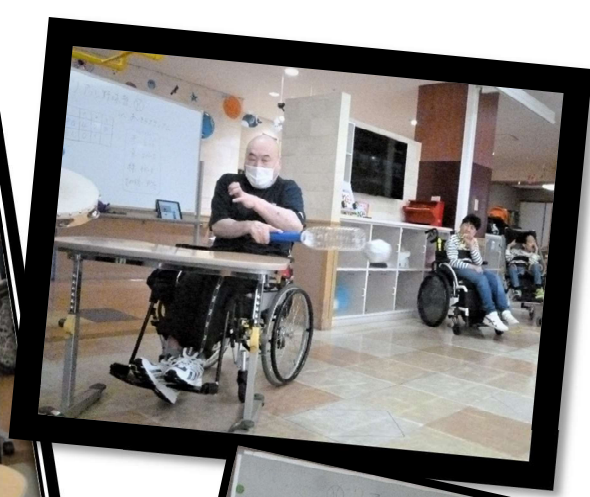

温かく過ごしやすい気候に合わせ、羽島市市民の森公園へ外出を行いました。公園内の遊具に登ってみたい、クローバーの草原に寝転がってみたい、日陰でおしゃべりをしたいと、様々にのんびりした時間を過ごして頂く事が出来ました。

のびのび～気持ちいい～♪

歩いて登ったよ！

水が冷たい！

木陰でのんびり、リフレッシュ♪

ツツジが綺麗だね 

お散歩、楽しかった～！

みんなで、ハイ、チーズ 

新しい仲間が増えました！

今年の春は新たに4名の利用者様があいそら
羽島通所サービス部門に仲間入りされました。
また、昨年の年度途中にも4名の利用者様が仲
間入りされ、毎日平均21名程の利用者様にご
利用頂いています。

既存の利用者様含め、皆様に様々な活動等提
供し、楽しい時間を過ごして頂けるよう、引き
続き職員一同支援していきたいと思ひます。

リアル野球盤

某テレビ番組でおなじみのゲームを、なんと通所フロアで再現！野球大好き小縣介護員の発案です。BGMに球場での応援を流し、雰囲気たっぷり！場外ホームランが3人も出ました！

NEW GAME!

紙コップカーリング

オリンピック競技でもあるカーリングを紙コップで実施！ゆらゆらと転がる秘密は、中のゴルフボール！絶妙な力加減で転がし、机上は超接近戦！次回も乞うご期待！

通所サービス部門 空き状況

| 月 | 火 | 水 | 木 | 金 |
|---|---|---|---|---|
| ○ | △ | × | △ | × |

○：空きあり △：要相談 ×：空きなし
送迎・入浴のご希望がございましたらご相談下さい。